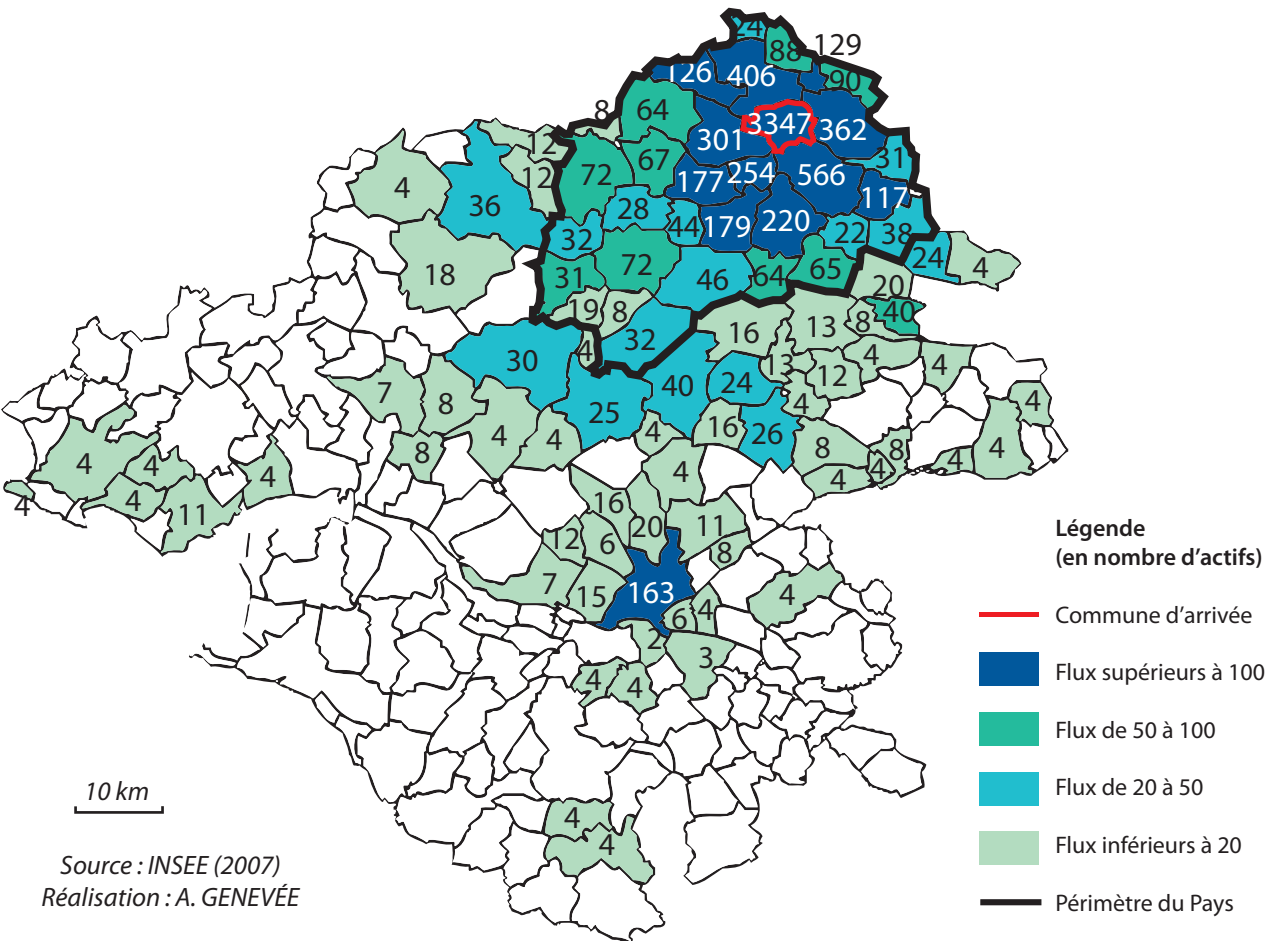

Flux domicile-travail entrants dans la commune de Châteaubriant depuis le département de la Loire Atlantique

10 km

Source : INSEE (2007)
Réalisation : A. GENEVÉE

Flux entrants depuis un autre département : 774