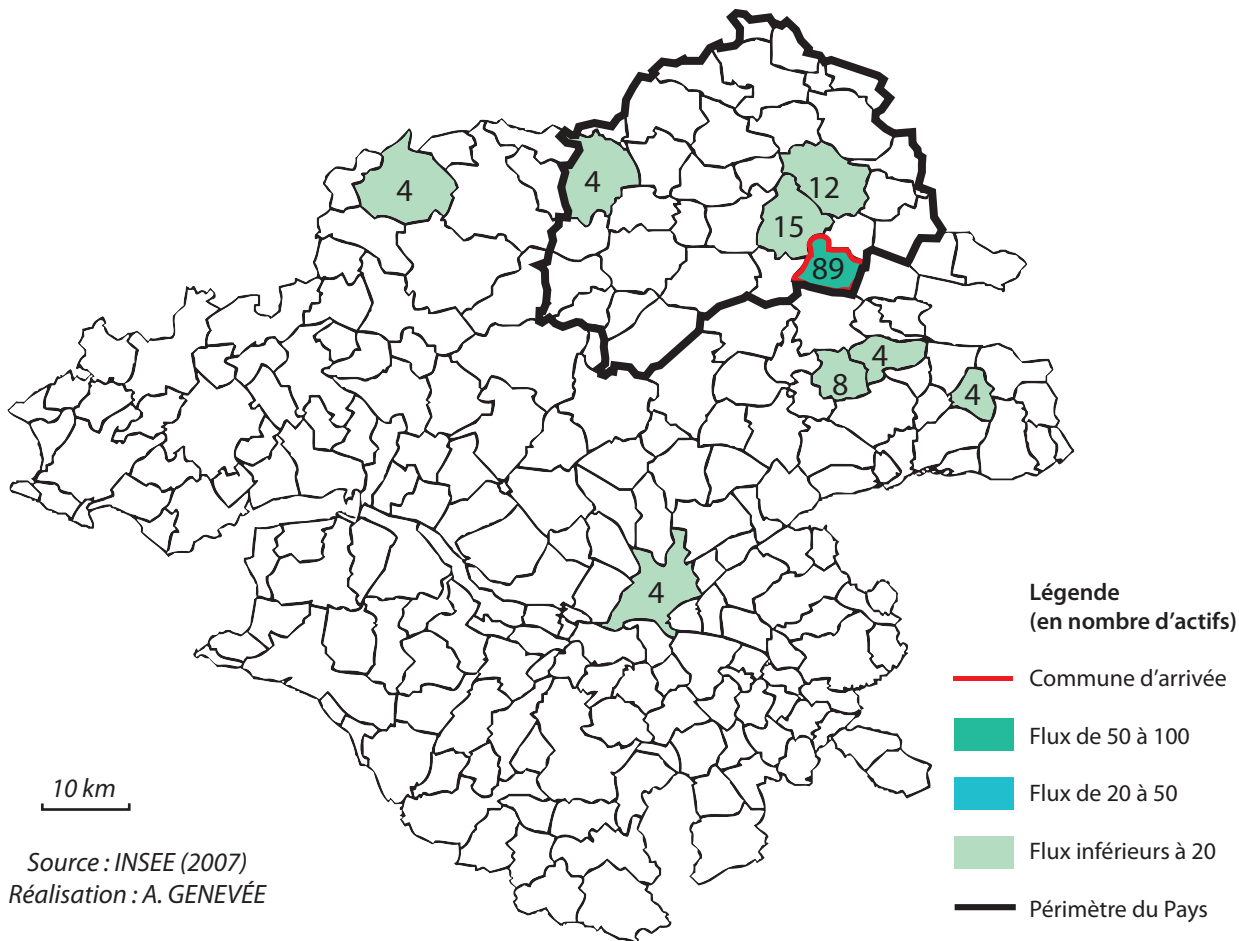

Flux domicile-travail entrants dans la commune du Grand Auverné depuis le département de la Loire Atlantique

Flux entrants depuis un autre département : 8