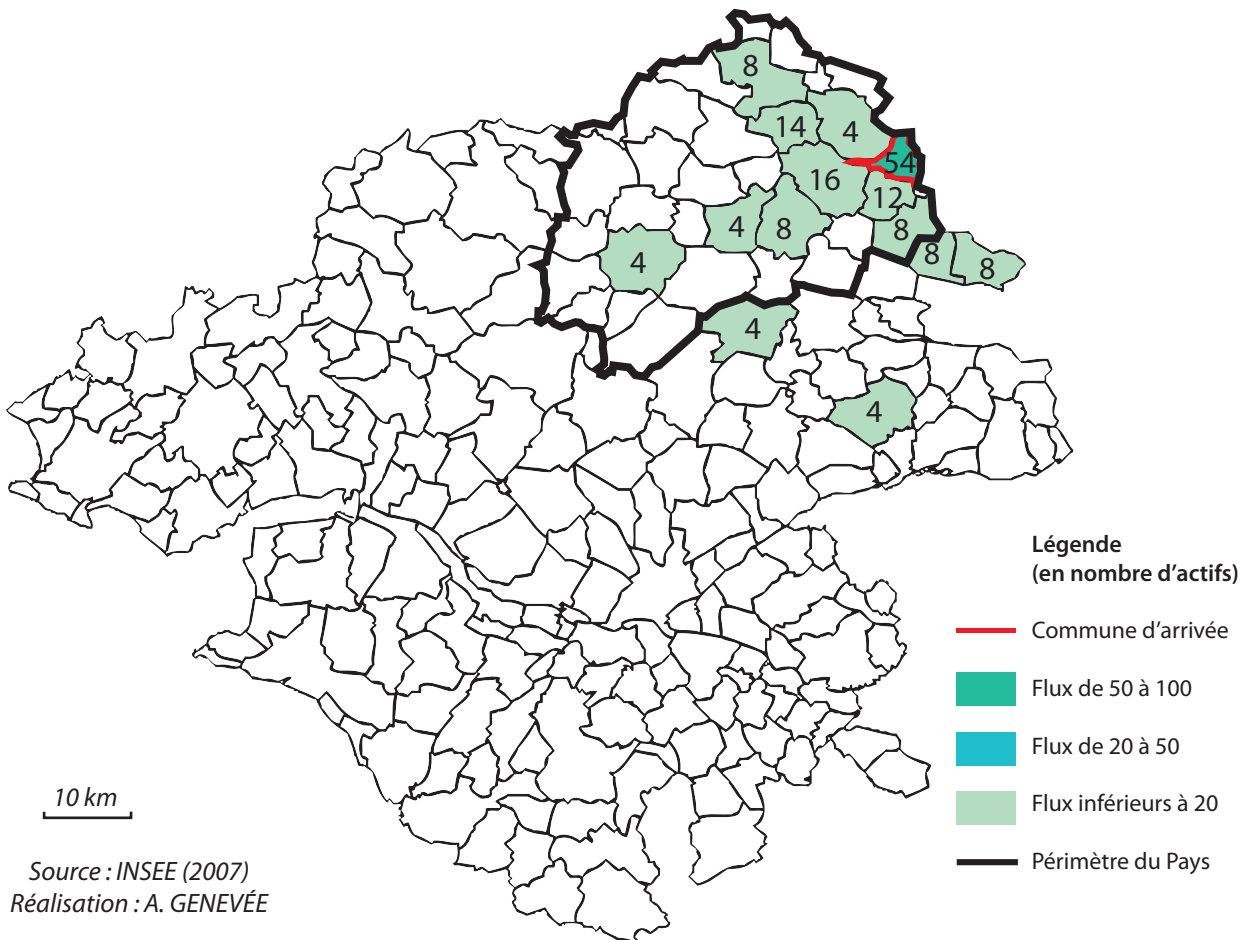

Flux domicile-travail entrants dans la commune de Juigné-des-Moutiers depuis le département de la Loire Atlantique

Flux entrants depuis un autre département : 48