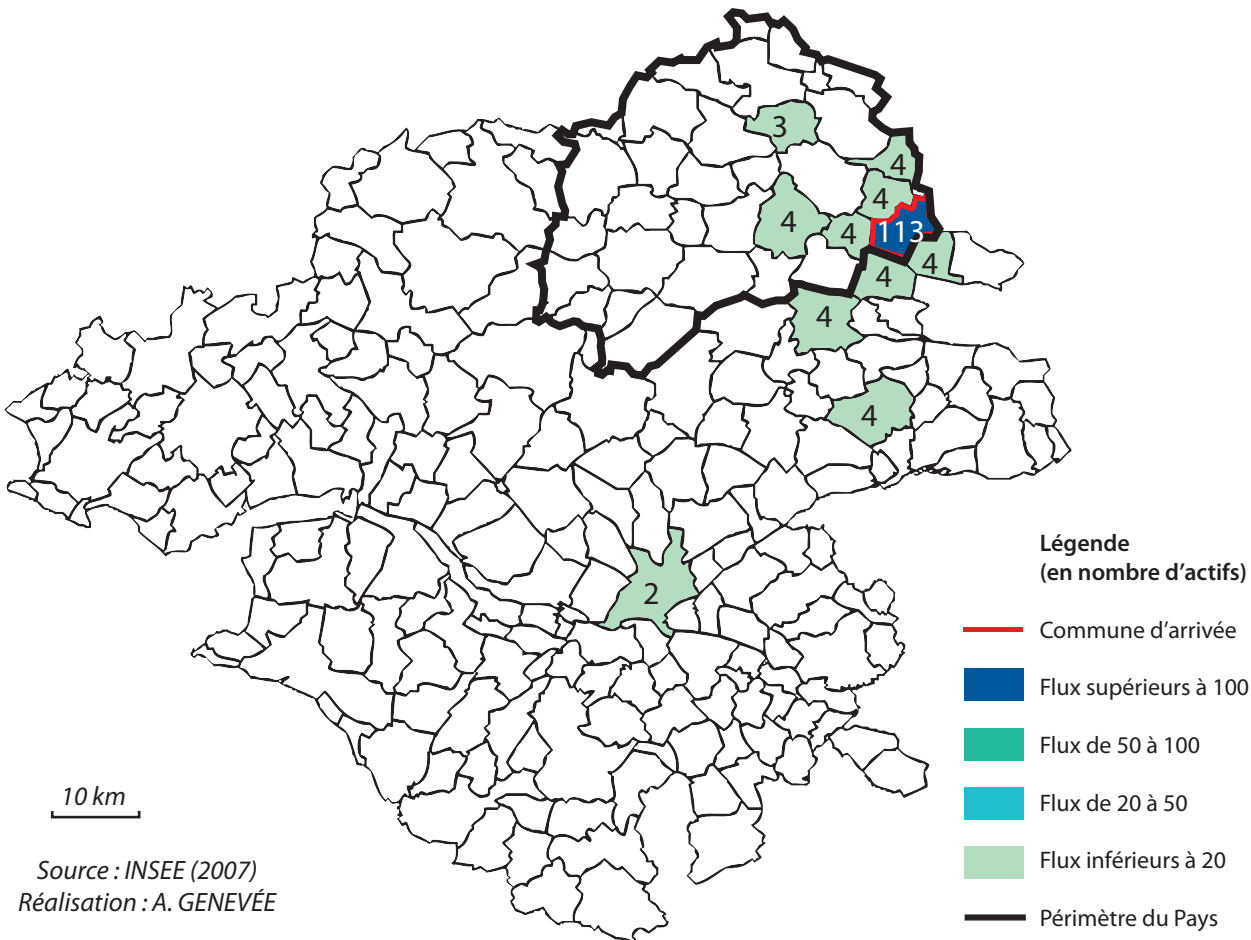

Flux domicile-travail entrants dans la commune de La Chapelle Glain depuis le département de la Loire Atlantique

Flux entrants depuis un autre département : 4