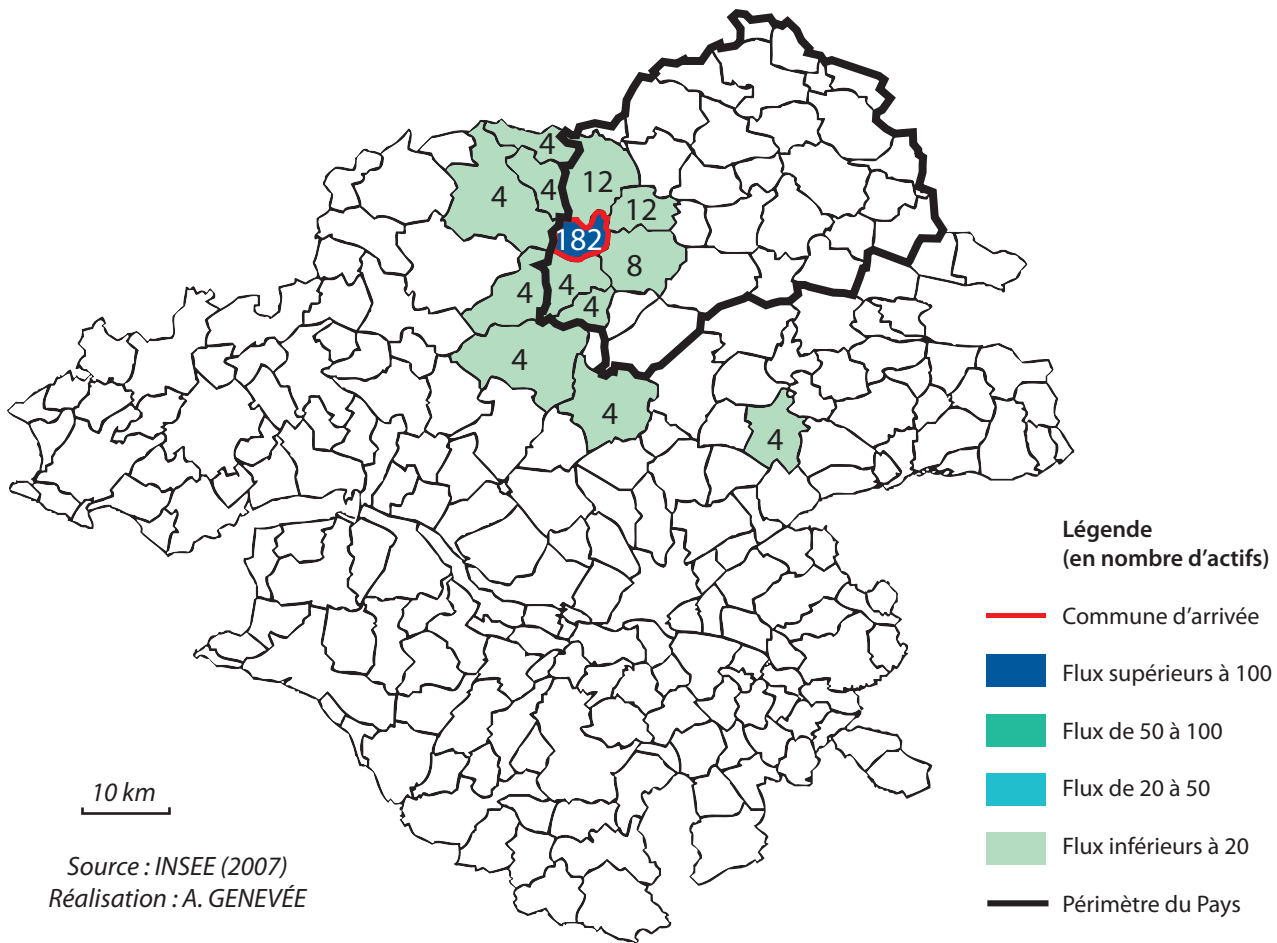

# Flux domicile-travail entrants dans la commune de Marsac-le-Don depuis le département de la Loire Atlantique

10 km

Source : INSEE (2007)  
Réalisation : A. GENEVÉE

Flux entrants depuis un autre département : 0