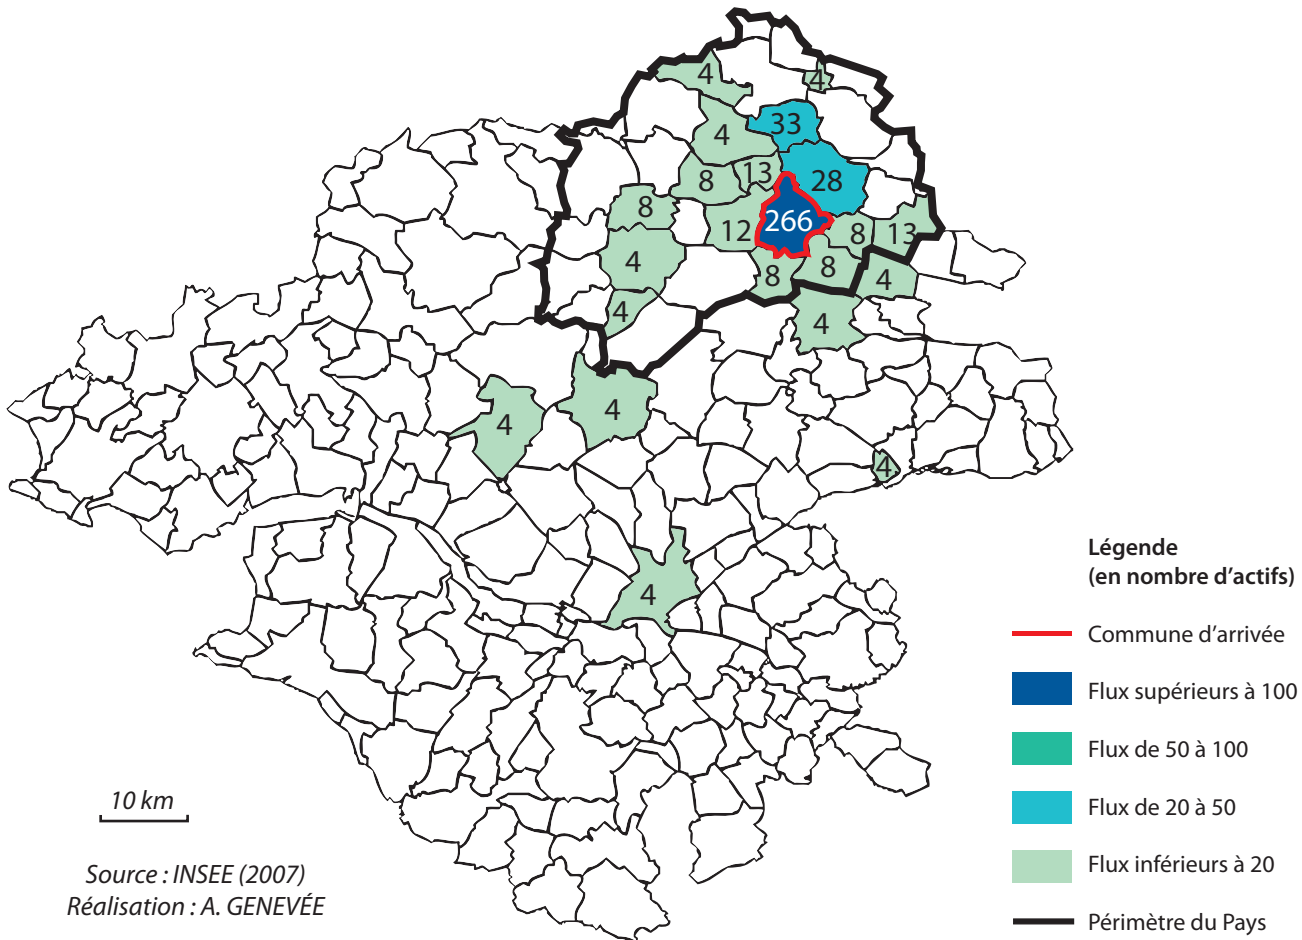

Flux domicile-travail entrants dans la commune de Moisdon-la-Rivière depuis le département de la Loire Atlantique

Flux entrants depuis un autre département : 8