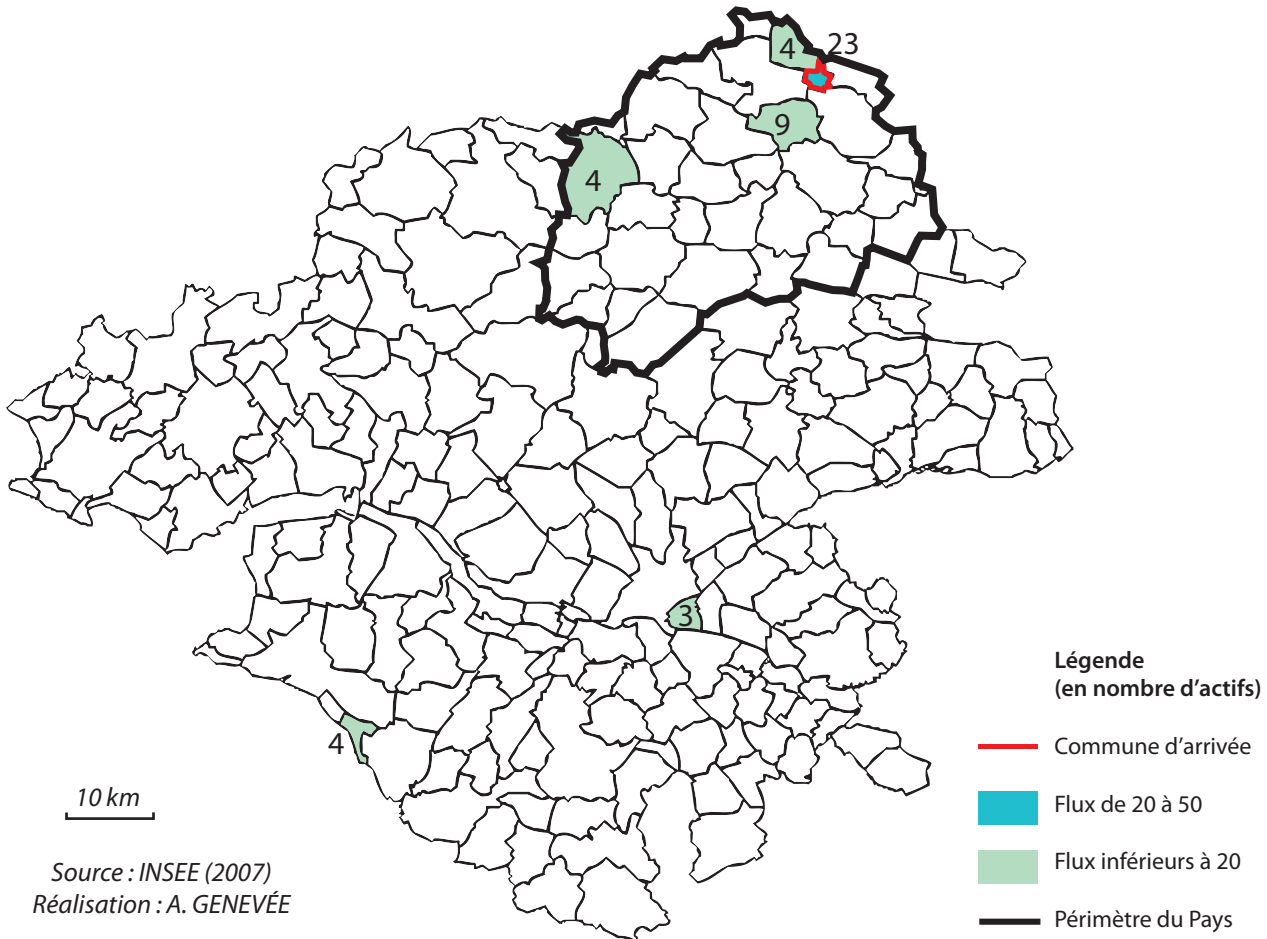

Flux domicile-travail entrants dans la commune de Noyal-sur-Brutz depuis le département de la Loire Atlantique

Flux entrants depuis un autre département : 9