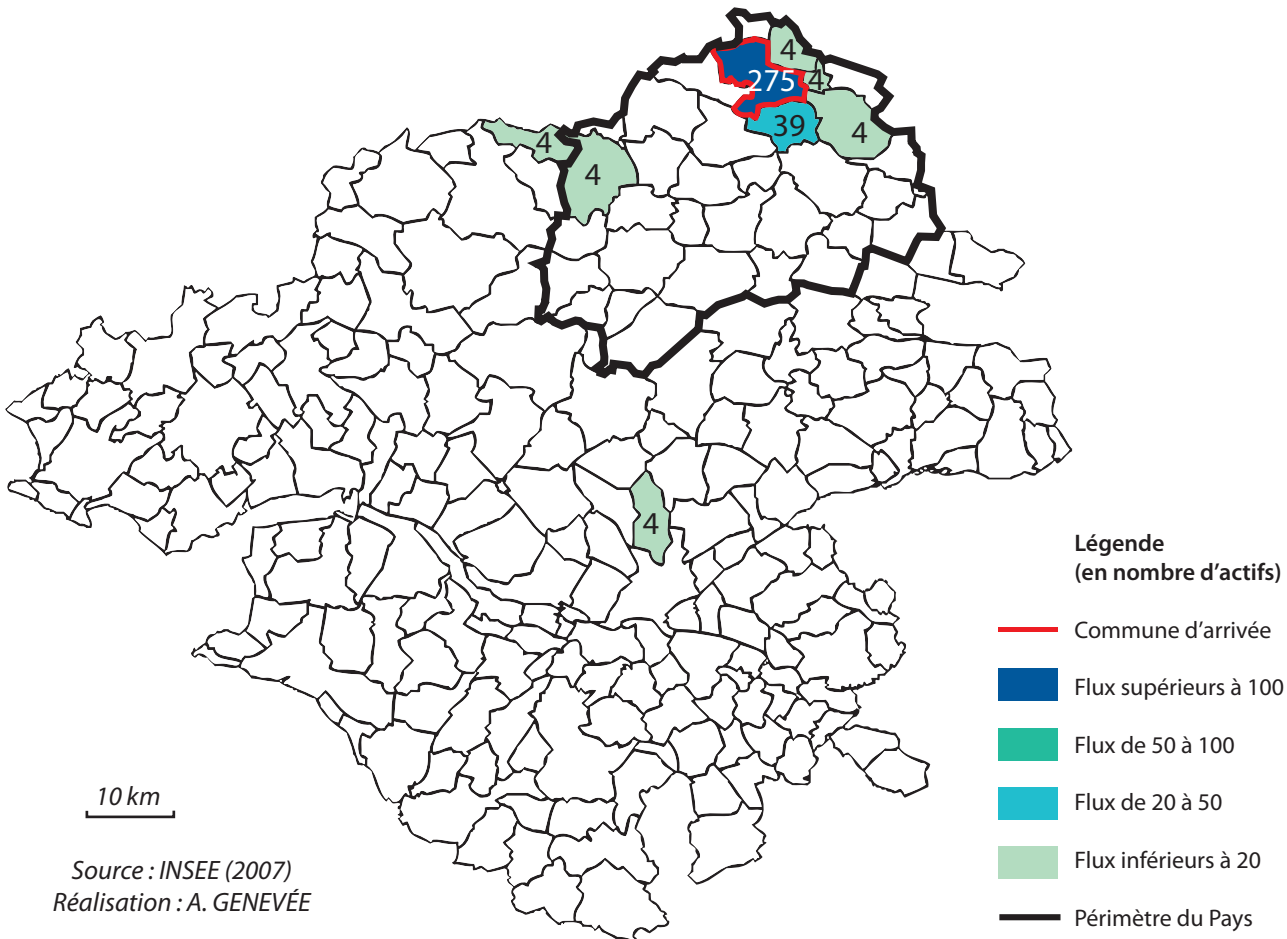

Flux domicile-travail entrants dans la commune de Rougé depuis le département de la Loire Atlantique

Flux entrants depuis un autre département : 16