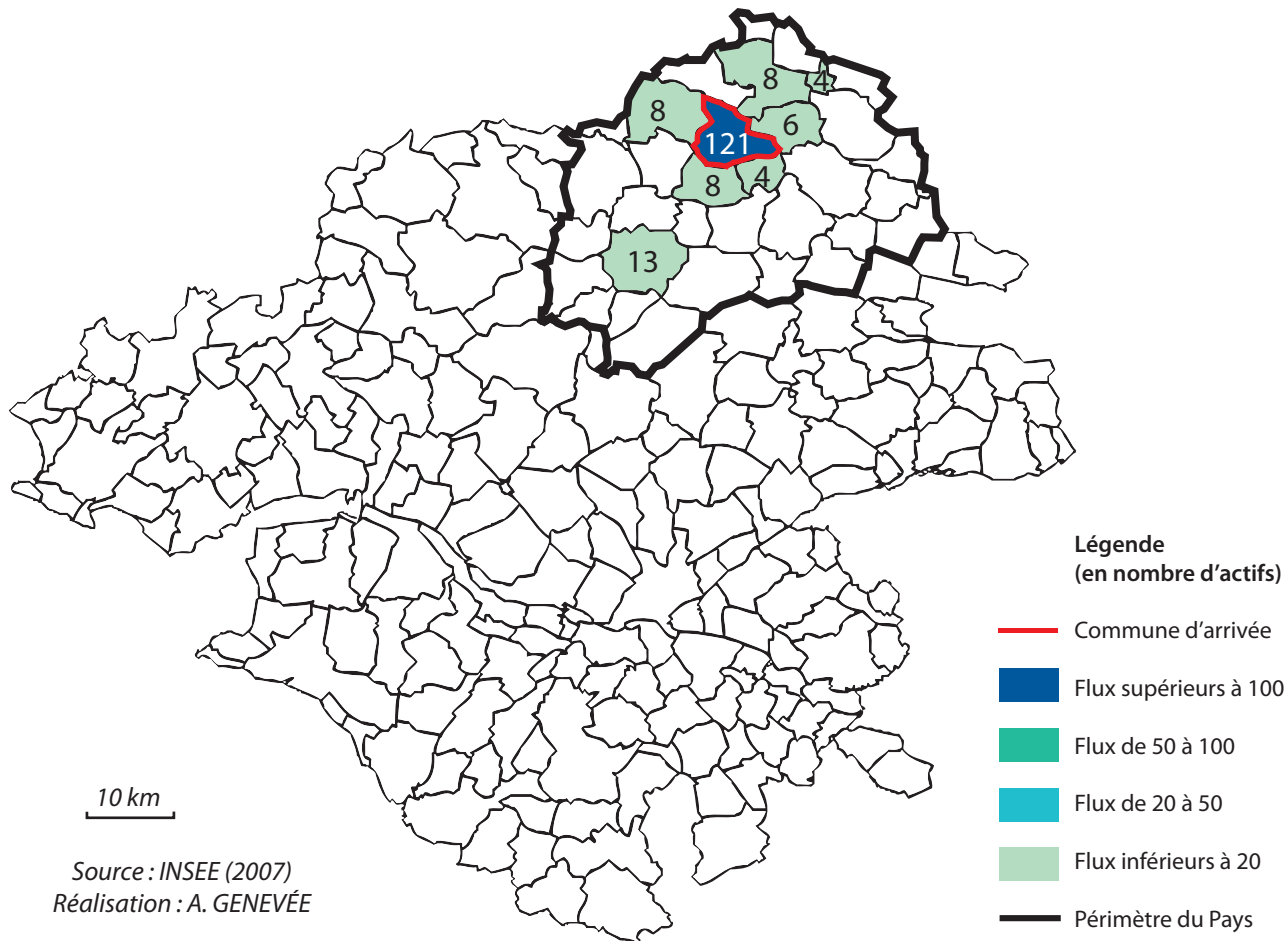

# Flux domicile-travail entrants dans la commune de St-Aubin-des-Châteaux depuis le département de la Loire Atlantique

Flux entrants depuis un autre département : 8