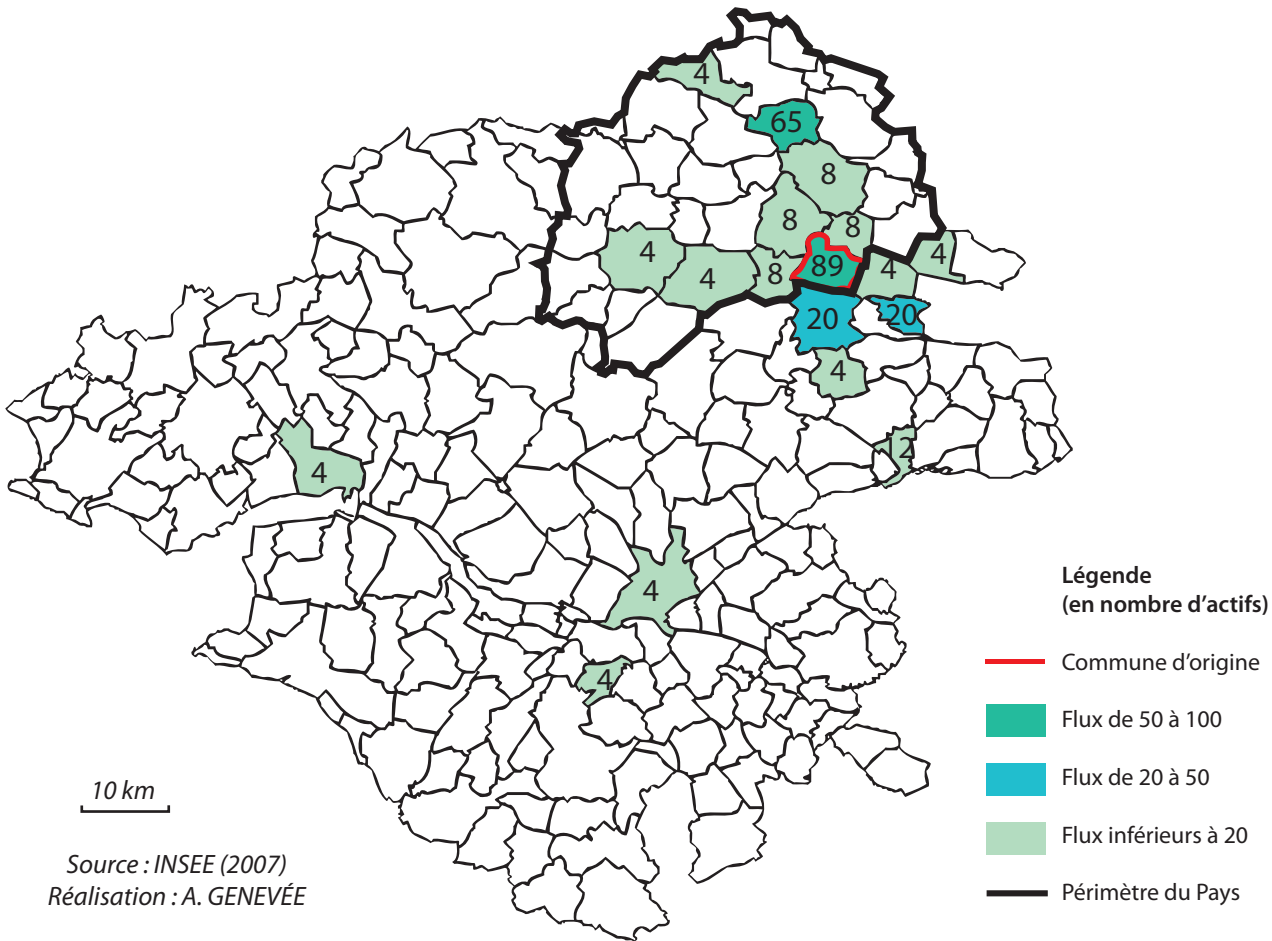

Flux domicile-travail sortants de la commune du Grand-Auverné dans le département de la Loire Atlantique

Flux sortants vers un autre département : 16